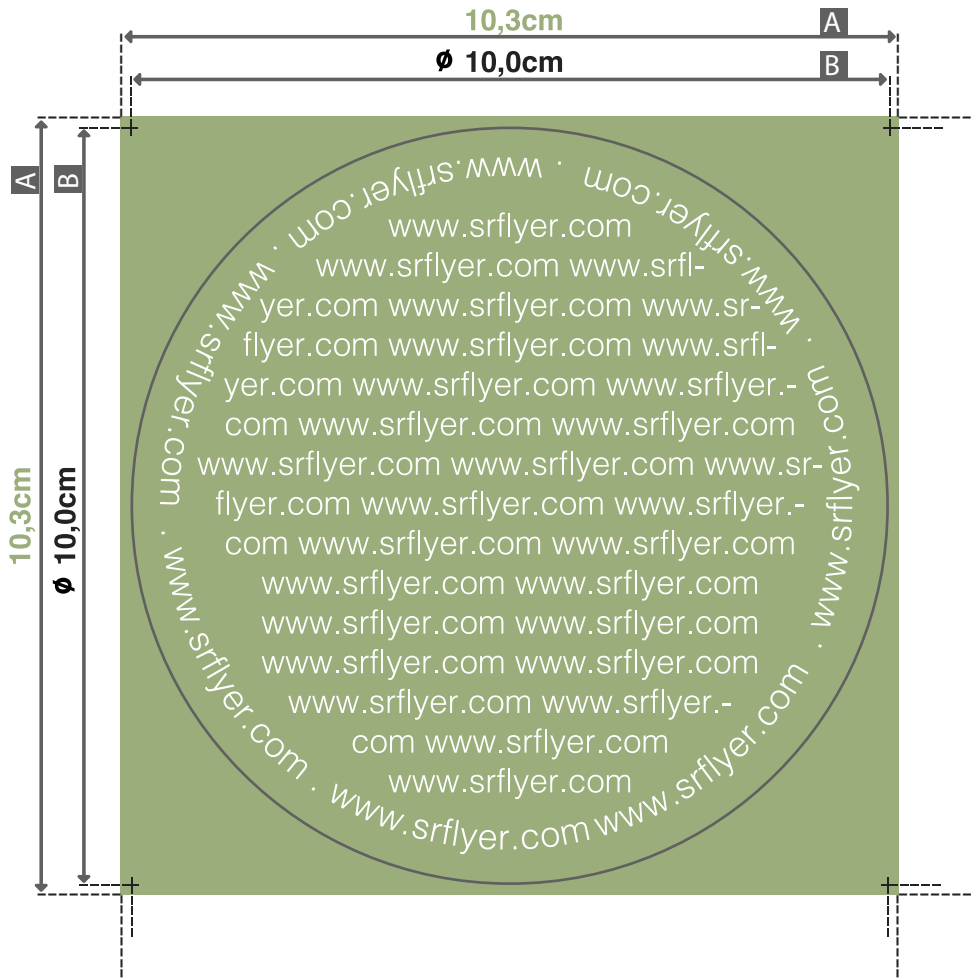

Posavaso . Redondo, diámetro 10,0cm

El orden del texto es orientativo, es un ejemplo
Distancia de seguridad 3mm

A= Formato de datos, tamaño de archivo
B= Formato final
C= Gráfica del formato final